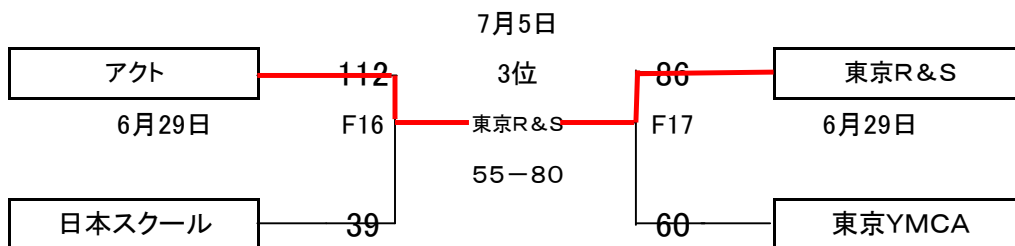

日本工学院八王子専門学校
日本ウェルネススポーツ専門学校
日本工学院専門学校
東京福祉保育専門学校

男子は4位までが全国大会出場

2009 東京都専門学校バスケットボール選手権大会 女子の部

平成21年 6月 15日(月)~7月 5日(日)

(大会終了)

Aブロック

Bブロック

敗者復活戦