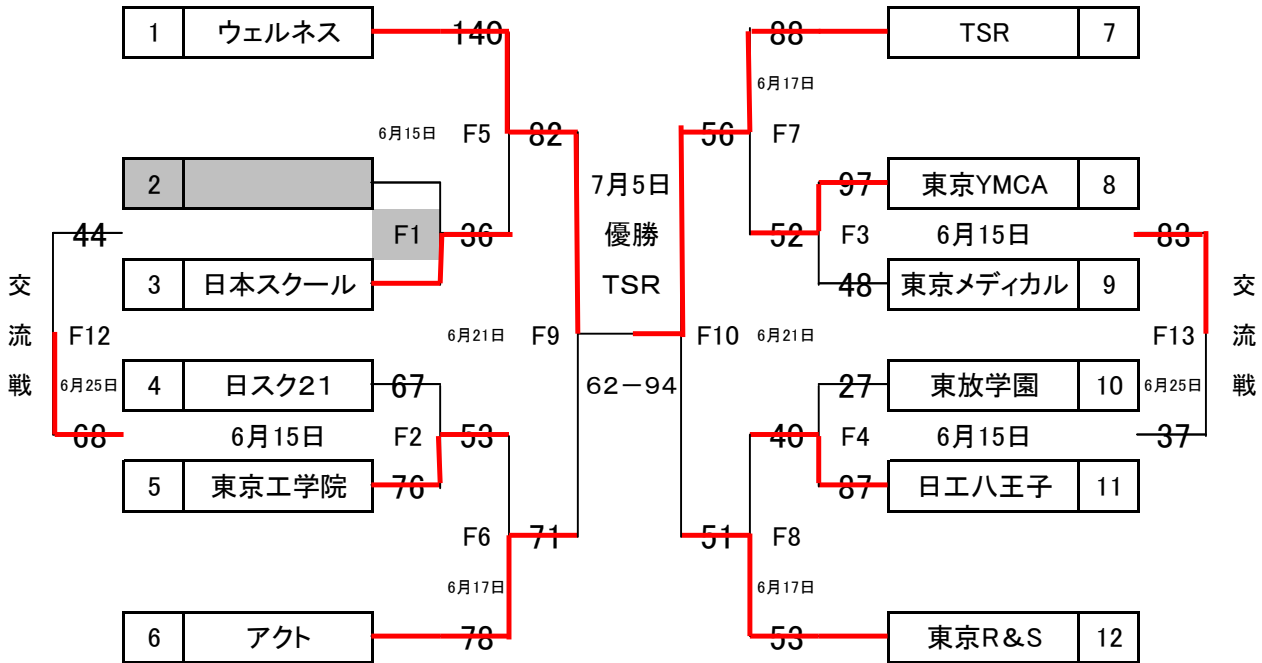

日本工学院八王子専門学校
日本ウェルネススポーツ専門学校
日本工学院専門学校
東京福祉保育専門学校

男子は4位までが全国大会出場

2009 東京都専門学校バスケットボール選手権大会 女子の部

平成21年 6月 15日(月)~7月 5日(日)

(大会終了)

Aブロック

Bブロック

敗者復活戦

敗者復活戦

<敗者復活戦に出場できるチームは、決勝進出チームに敗れたチームのみ>

女子 優勝 東京スポーツ・レクリエーション専門学校
 準優勝 日本ウェルネススポーツ専門学校
 第3位 東京リゾート&スポーツ専門学校
 第4位 アクト情報スポーツ保育専門学校

女子は3位までが全国大会出場

2009 東京都専門学校バスケットボール選手権大会 (全国大会出場枠 : 男子4校、女子3校)

H21. 6. 29終了時点