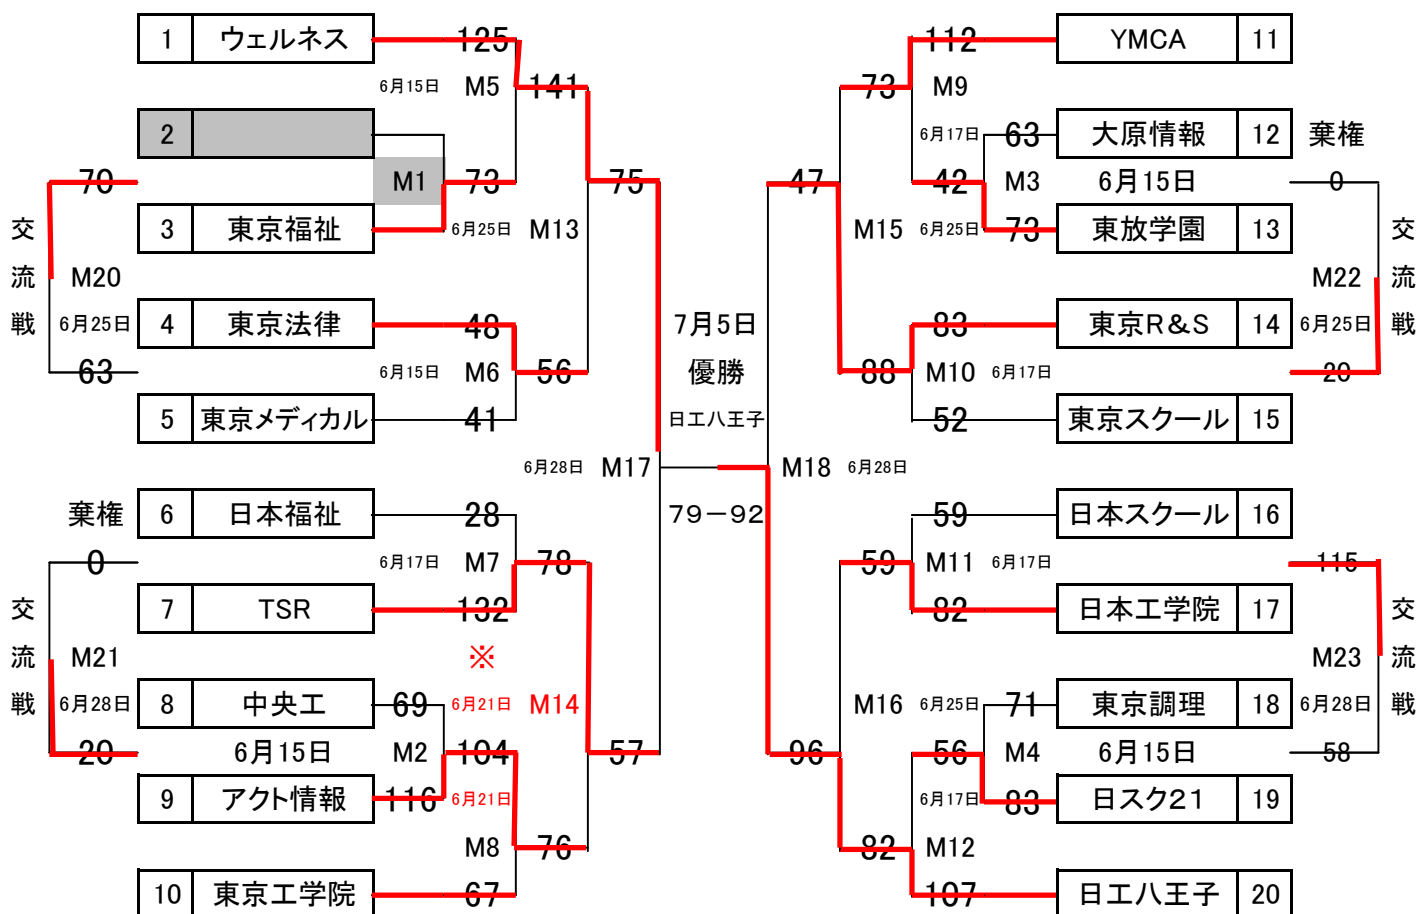

2009 東京都専門学校バスケットボール選手権大会

男子の部

平成21年 6月 15日(月)~7月 5日(日)

(大会終了)

Aブロック

Bブロック

※M8勝はM14ダブルヘッダーとなります

男子優勝
準優勝
3位
4位

日本工学院八王子専門学校
日本ウェルネススポーツ専門学校
日本工学院専門学校
東京福祉保育専門学校

男子は4位までが全国大会出場

2009 東京都専門学校バスケットボール選手権大会 女子の部

平成21年 6月 15日(月)~7月 5日(日)

(大会終了)

Aブロック

Bブロック

敗者復活戦

敗者復活戦

<敗者復活戦に出場できるチームは、決勝進出チームに敗れたチームのみ>

女子 優勝 東京スポーツ・レクリエーション専門学校
 準優勝 日本ウェルネススポーツ専門学校
 第3位 東京リゾート&スポーツ専門学校
 第4位 アクト情報スポーツ保育専門学校

女子は3位までが全国大会出場

2009 東京都専門学校バスケットボール選手権大会 (全国大会出場枠 : 男子4校、女子3校)

H21. 6. 29終了時点