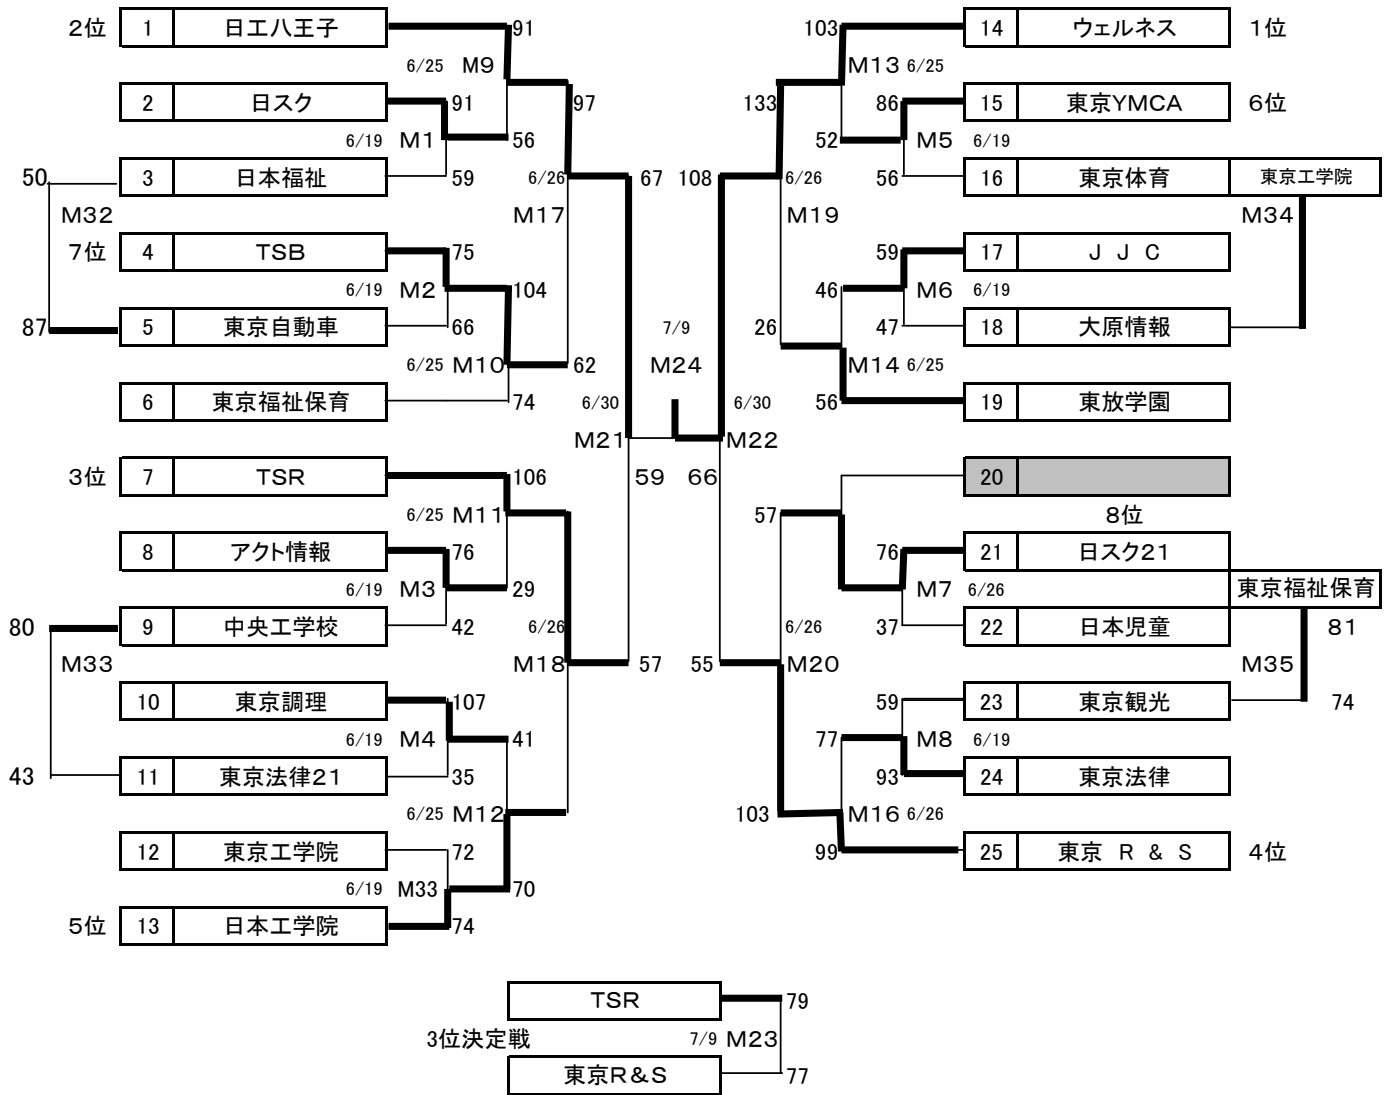

2006 東京都専門学校バスケットボール選手権大会

平成18年 6月 19日(月)~7月 9日(日)

男子の部

*ベスト4は全国大会出場、残る3枠はベストエイト4チームのトーナメント戦(ここに敗者復活チームが入る)

敗者復活戦

決勝進出チームに負けたチームで実施、準々決勝敗者(ベスト8のチーム)と対戦し勝った場合
 全国出場を賭けたトーナメント戦に参加できる、5・6・7位が全国大会出場。

2006 東京都専門学校バスケットボール選手権大会

平成18年 6月 19日(月)~7月 9日(日)

女子の部

* ベスト8の8チームが全国大会出場（敗者復活戦はなし）

<5・6・7・8位決定戦>

2006 東京都専門学校バスケットボール選手権大会 (全国大会出場校 : 男子 7校、女子8校)

1. 審判は、担当試合の10分前に本部に申し出て準備に入ること。
2. テーブルオフィシャル担当校は、担当試合10分前に本部にスコアシートを受け取りにくること。
3. コート主任は、オフィシャル担当校の顧問の先生になります。
4. 得点担当校は、モップ係りも担当してください。
5. ユニフォームは、対戦表左側のチームが白(淡色)です、変更する場合は対戦校で調整してください。
(この場合ベンチの位置は変わりません)