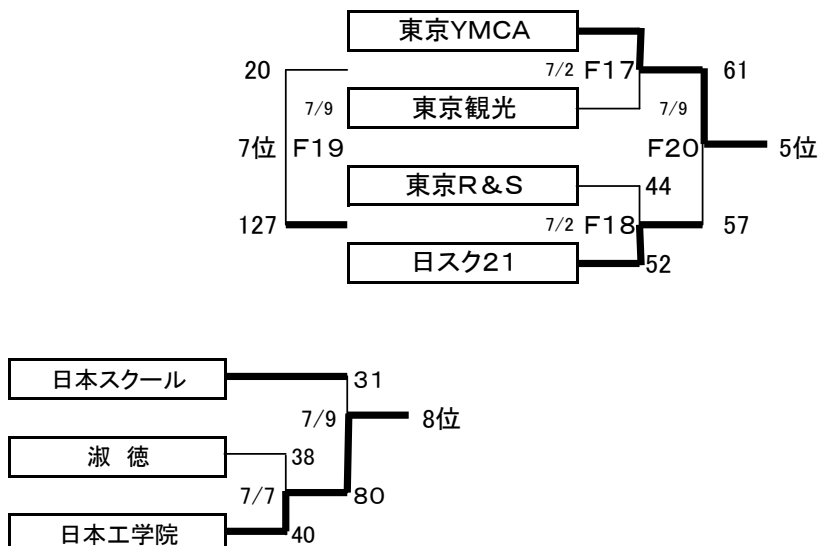

2006 東京都専門学校バスケットボール選手権大会

平成18年 6月 19日(月)~7月 9日(日)

男子の部

*ベスト4は全国大会出場、残る3枠はベストエイト4チームのトーナメント戦(ここに敗者復活チームが入る)

敗者復活戦

決勝進出チームに負けたチームで実施、準々決勝敗者(ベスト8のチーム)と対戦し勝った場合
 全国出場を賭けたトーナメント戦に参加できる、5・6・7位が全国大会出場。

2006 東京都専門学校バスケットボール選手権大会

平成18年 6月 19日(月)~7月 9日(日)

女子の部

* ベスト8の8チームが全国大会出場（敗者復活戦はなし）

<5・6・7・8位決定戦>

2006 東京都専門学校バスケットボール選手権大会 (全国大会出場校 : 男子 7校、女子8校)

1. 審判は、担当試合の10分前に本部に申し出て準備に入ること。
2. テーブルオフィシャル担当校は、担当試合10分前に本部にスコアシートを受け取りにくること。
3. コート主任は、オフィシャル担当校の顧問の先生になります。
4. 得点担当校は、モップ係りも担当してください。
5. ユニフォームは、対戦表左側のチームが白(淡色)です、変更する場合は対戦校で調整してください。
(この場合ベンチの位置は変わりません)