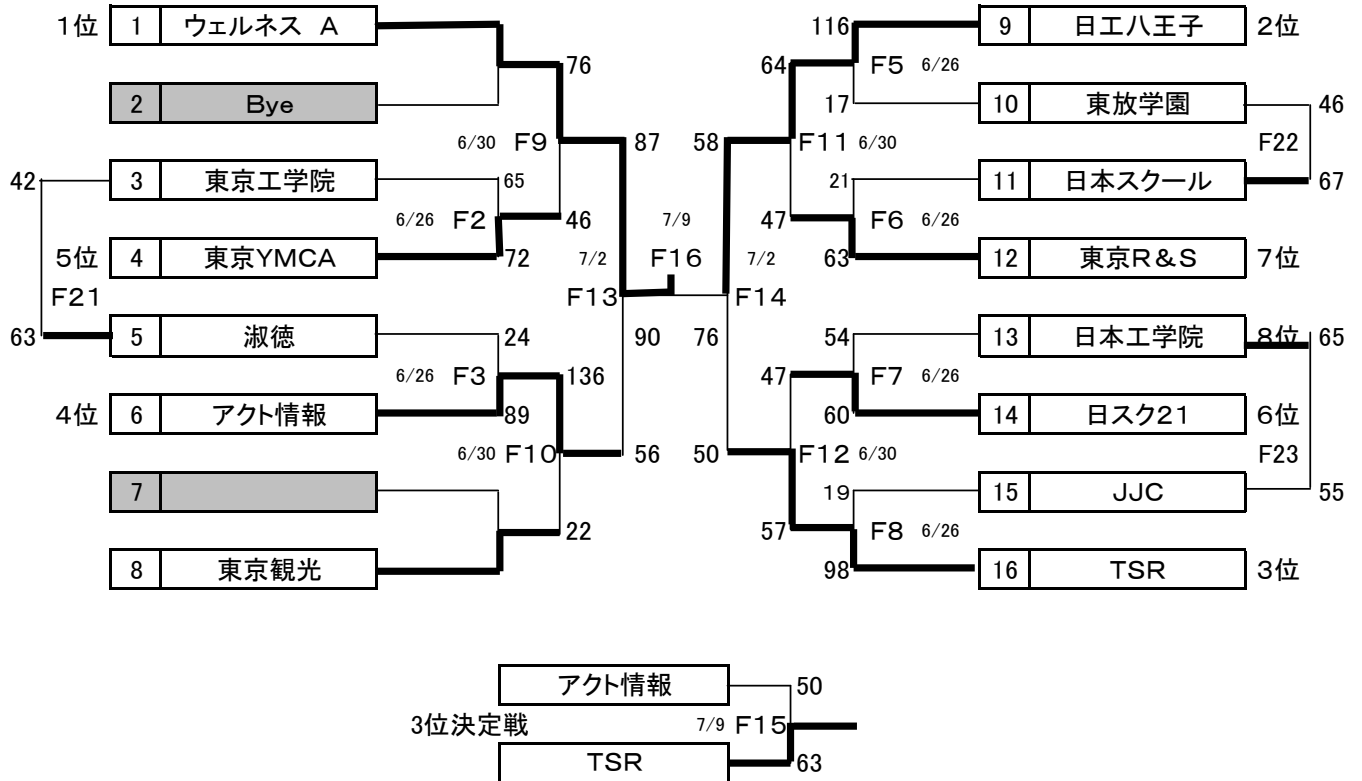

2006 東京都専門学校バスケットボール選手権大会

平成18年 6月 19日(月)~7月 9日(日)

男子の部

*ベスト4は全国大会出場、残る3枠はベストエイト4チームのトーナメント戦(ここに敗者復活チームが入る)

敗者復活戦

決勝進出チームに負けたチームで実施、準々決勝敗者(ベスト8のチーム)と対戦し勝った場合
 全国出場を賭けたトーナメント戦に参加できる、5・6・7位が全国大会出場。

2006 東京都専門学校バスケットボール選手権大会

平成18年 6月 19日(月)~7月 9日(日)

女子の部

* ベスト8の8チームが全国大会出場（敗者復活戦はなし）

<5・6・7・8位決定戦>

2006 東京都専門学校バスケットボール選手権大会 (全国大会出場校 : 男子 7校、女子8校)

1. 審判は、担当試合の10分前に本部に申し出て準備に入ること。
2. テーブルオフィシャル担当校は、担当試合10分前に本部にスコアシートを受け取りにくること。
3. コート主任は、オフィシャル担当校の顧問の先生になります。
4. 得点担当校は、モップ係りも担当してください。
5. ユニフォームは、対戦表左側のチームが白(淡色)です、変更する場合は対戦校で調整してください。
(この場合ベンチの位置は変わりません)