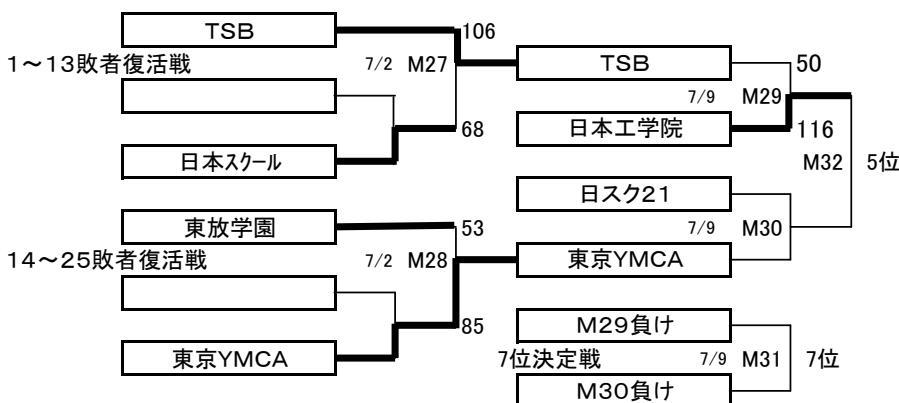

2006 東京都専門学校バスケットボール選手権大会

平成18年 6月 19日(月)~7月 9日(日)

男子の部

*ベスト4は全国大会出場、残る3枠はベストエイト4チームのトーナメント戦(ここに敗者復活チームが入る)

敗者復活戦

決勝進出チームに負けたチームで実施、準々決勝敗者(ベスト8のチーム)と対戦し勝った場合
 全国出場を賭けたトーナメント戦に参加できる、5・6・7位が全国大会出場。

2006 東京都専門学校バスケットボール選手権大会

平成18年 6月 19日(月)~7月 9日(日)

女子の部

* ベスト8の8チームが全国大会出場（敗者復活戦はなし）

<5・6・7・8位決定戦>

2006 東京都専門学校バスケットボール選手権大会 (全国大会出場校 : 男子 7校、女子8校)

1. 審判は、担当試合の10分前に本部に申し出て準備に入ること。
2. テーブルオフィシャル担当校は、担当試合10分前に本部にスコアシートを受け取りにくること。
3. コート主任は、オフィシャル担当校の顧問の先生になります。
4. 得点担当校は、モップ係りも担当してください。
5. ユニフォームは、対戦表左側のチームが白(淡色)です、変更する場合は対戦校で調整してください。
(この場合ベンチの位置は変わりません)